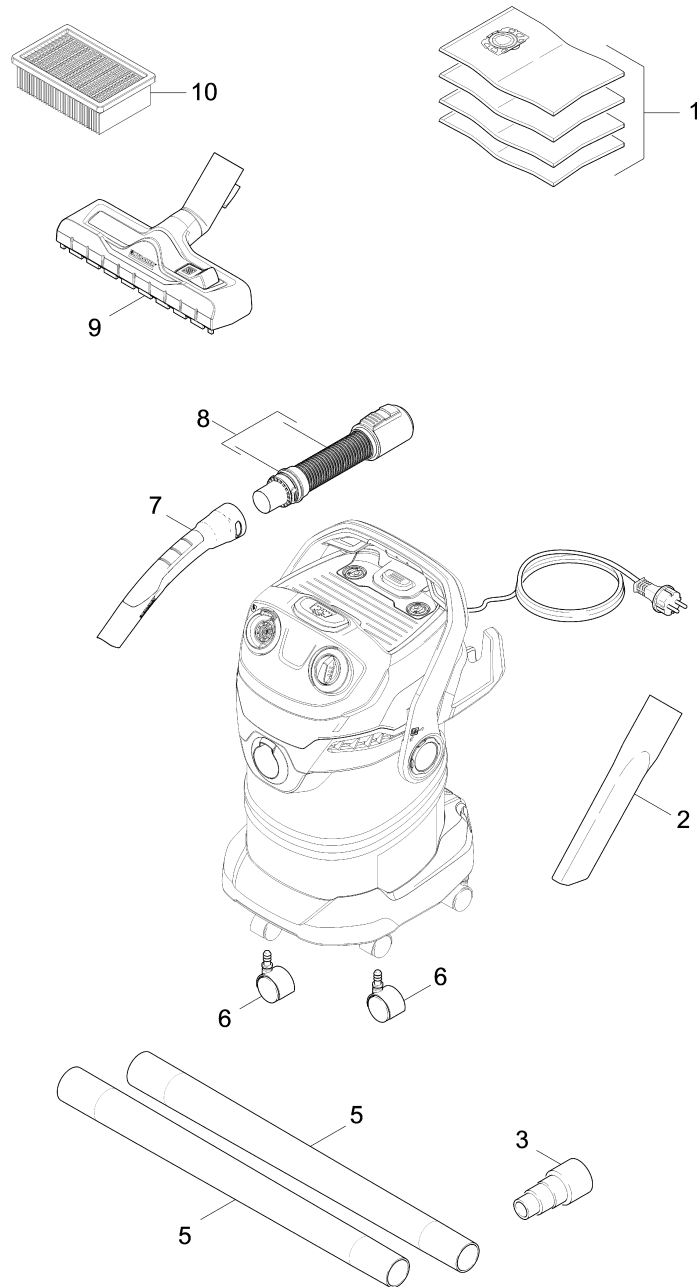

Kurz-Ersatzteilliste (1.348-234.3)

Home and Garden \ Sauger \ Nasstrockensauger \ WD 5 P Premium *EU-II \ Kurz-Ersatzteilliste

Kurz-Ersatzteilliste (1.348-234.3)

Home and Garden \ Sauger \ Nasstrockensauger \ WD 5 P Premium *EU-II \ Kurz-Ersatzteilliste

KÄRCHER

POS	Artikelnr.	Beschreibung	Anzahl	Einheit
1	2.863-006.0	Vlies-Filtertüeten Set verpackt 4x	1.000	ST
2	6.900-385.0	Fugenduese DN35	1.000	ST
3	9.048-061.0	Verbindungsuffe	1.000	ST
5	2.863-148.0	Saugrohr DN35	2.000	ST
6	9.036-479.0	Lenkrolle D50	5.000	ST
7	2.863-012.0	Handgriff Saugschlauch	1.000	ST
8	4.441-067.0	Saugschlauch kpl. fuer Ersatz	1.000	ST
9	2.863-000.0	Bodenduese umschaltbar verpackt	1.000	ST
10	2.863-005.0	Flachfaltenfilter verpackt WD 4/5/6	1.000	ST